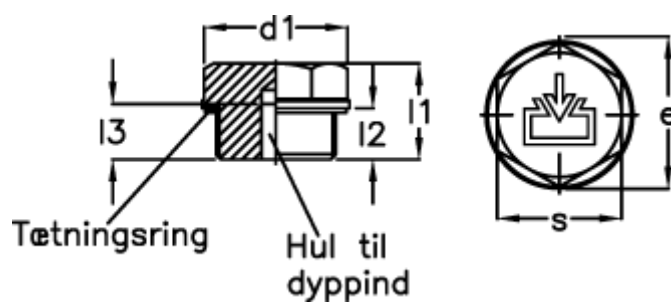

Varenummer: 20239523
Beskrivelse: E+G
Gevindprop GN 741-32-M26x1,5-ES-1

Mål

$d_1 = 32$
 $d_2 = M26 \times 1,5$
 $d_4 = M5$
 $e = 31.2$
 $l_1 = 17.0$
 $l_2 = 9.0$
 $s = 22$